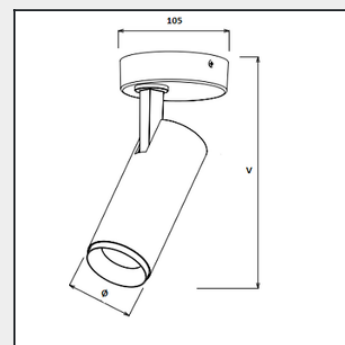

Tube CA

Led přisazené nastavitelné svítidlo s integrovaným napaječem ze série svítidel Tube. Kompaktní design s účinným COB čipem a čočkou z PMMA zajistí příjemné kompaktní světlo.

Bližší specifikace

- Účinnost 100 lm/W
- Difuzér PMMA čočka
- Základna tlakový hliníkový odlitek
- Střední doba životnosti 50 000 hodin, L80
- Stupeň krytí IP/IK IP20
- Teplota okolí (Ta) +15 - +45 °C
- Vstupní napětí 230V AC 50-60Hz
- Optika 24°, 36°, 60°
- Teplota chromatičnosti (CCT) 2700 K, 3000 K, 4000 K, 5000 K
- Index podání barev (Ra) >80, >90, >97

Model	Kód	spotřeba svítidla (W)	světelný tok svítidla (lm)	účinnost svítidla (lm/W)	rozměry: Ø, V (mm)	hmotnost
Tube CA	ELSDL228B-10WXUV.B	10	1000	100	65x218	0,55
Tube CA	ELSDL228B-20WXUV.B	20	2100	105	85x241	0,82
Tube CA	ELSDL228B-25WXUV.B	25	2625	105	85x241	0,82
Tube CA	ELSDL228B-30WXUV.B	30	3000	100	85x241	0,82
Tube CA	ELSDL228B-40WXUV.B	40	4000	100	100x274	1,15