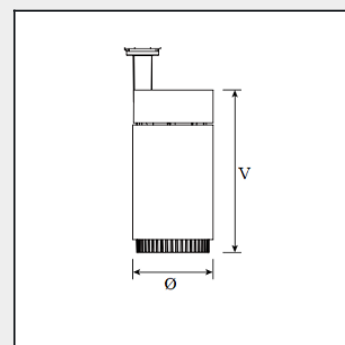

TL56 Sconto Atyp

Led reflektor s nastavitelným úhlem 15-60°. Otočný o 350° kolem své osy a s náklonem 90°. Reflektor bude upraven dle technických požadavků. Napaječ bude umístěn v samostatném boxu. Na boxu bude úchyt k instalaci na rastr stropu a bude osazen 2 pinovou zásuvkou. Svítidlo bude dodáno s 5-ti metrovým kabelem s vidlicí.

Bližší specifikace

- Účinnost 100 lm/W
- Základna tlakový hliníkový odlitek
- Střední doba životnosti 70 000 hodin, L80 B20
- Stupeň krytí IP/IK IP20
- Teplota okolí (Ta) -20° - +40 °C
- Vstupní napětí 230V AC 50-60Hz
- Optika 15-60°
- Teplota chromatičnosti (CCT) 4000 K
- Index podání barev (Ra) >80
- SDCM 3
- Barevné kombinace RAL9010
- LED čipy Citizen
- Záruka 60 měsíců
- Třída ochrany Třída II

Model	Kód	spotřeba svítidla (W)	světelný tok svítidla (lm)	účinnost svítidla (lm/W)	rozměry: Ø, V (mm)	hmotnost
TL56 Sconto	ELSTL56-20W4181.2S	20	2000	100	80x260	1

Legenda

Uvedené hodnoty světelného toku jsou při 4000K a RA>80.