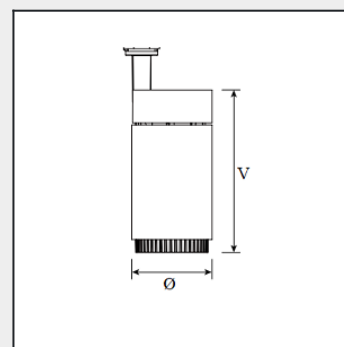

# TL56 Sconto Atyp

Led reflektor s nastavitelným úhlem 15-60°. Otočný o 350° kolem své osy a s náklonem 90°. Reflektor bude upraven dle technických požadavků. Napaječ bude umístěn v samostatném boxu. Na boxu bude úchyt k instalaci na rastr stropu a bude osazen 2 pinovou zásuvkou. Svítidlo bude dodáno s 5-ti metrovým kabelem s vidlicí.

Model	Kód	spotřeba svítidla (W)	světelný tok svítidla (lm)	účinnost svítidla (lm/W)	rozměry: Ø, V (mm)	hmotnost
TL56 Sconto	ELSTL56-20W4181.2S	20	2000	100	80x260	1