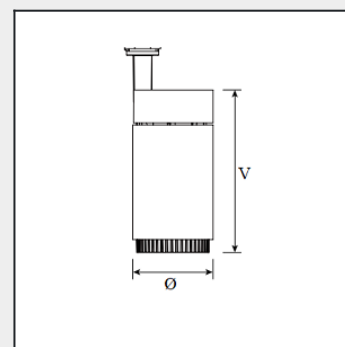

# TL56 Sconto Atyp

Led reflektor s nastavitelným úhlem 15-60°. Otočný o 350° kolem své osy a s náklonem 90°. Reflektor bude upraven dle technických požadavků. Napaječ bude umístěn v samostatném boxu. Na boxu bude úchyt k instalaci na rastr stropu a bude osazen 2 pinovou zásuvkou. Svítidlo bude dodáno s 5-ti metrovým kabelem s vidlicí.

## Bližší specifikace

- Účinnost 100 lm/W
- Základna tlakový hliníkový odlitek
- Střední doba životnosti 70 000 hodin, L80 B20
- Stupeň krytí IP/IK IP20
- Teplota okolí (Ta) -20° - +40 °C
- Vstupní napětí 230V AC 50-60Hz
- Optika 15-60°
- Teplota chromatičnosti (CCT) 4000 K
- Index podání barev (Ra) >80
- SDCM 3
- Barevné kombinace RAL9010
- LED čipy Citizen
- Záruka 60 měsíců
- Třída ochrany Třída II

Model	Kód	spotřeba svítidla (W)	světelný tok svítidla (lm)	účinnost svítidla (lm/W)	rozměry: Ø, V (mm)	hmotnost
TL56 Sconto	ELSTL56-20W4181.2S	20	2000	100	80x260	1