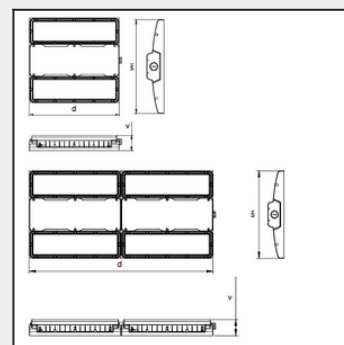

Model	Kód	spotřeba svítidla (W)	světelný tok svítidla (lm)	účinnost svítidla (lm/W)	rozměry: D, Š, V (mm)	hmotnost
Sport 100	ELSLHB09-100WXYU	100	14000	140	340x325x60	3,5
Sport 100-H	ELSLHB09-100W/HXYU	100	16500	165	340x325x60	3,5
Sport 120	ELSLHB09-120WXYU	120	16800	140	340x325x60	3,5
Sport 120-H	ELSLHB09-120W/HXYU	120	19800	165	340x325x60	3,5
Sport 150	ELSLHB09-150WXYU	150	21000	140	340x325x60	3,7
Sport 150-H	ELSLHB09-150W/HXYU	150	24750	165	340x325x60	3,7
Sport 200	ELSLHB09-200WXYU	200	28000	140	680x325x60	6,7
Sport 200-H	ELSLHB09-200W/HXYU	200	33000	165	680x325x60	6,7
Sport 240	ELSLHB09-240WXYU	240	33600	140	680x325x60	6,8
Sport 240-H	ELSLHB09-240W/HXYU	240	39600	165	680x325x60	6,8
Sport 300	ELSLHB09-300WXYU	300	42000	140	680x325x60	7,8
Sport 300-H	ELSLHB09-300W/HXYU	300	49500	165	680x325x60	7,8