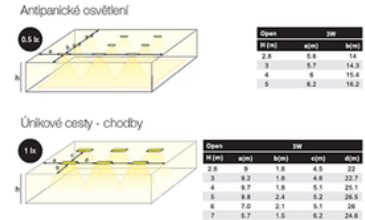

Snow

LED přísazené nouzové svítidlo s LiFePO4 baterií a 3 hodinovou kapacitou. Svítidlo Snow je dostupné s koridorovou optikou pro chodby a únikové cesty a se širokou optikou pro antipanické osvětlení.

Bližší specifikace

- Difuzér: plastový difuzér
- Základna: polykarbonát
- Stupeň krytí IP/IK: IP54 / IK07
- Vstupní napětí: 230V AC 50-60Hz
- Optika: koridorová (C) a antipanická (O)
- Teplota chromatičnosti (CCT): 6500 K
- Rozsah provozních teplot (Ta): +10 - +40 °C
- Dodatečné příslušenství: ELSECSLFJ - IP54 krytka přívodu pro napojení na plastovou trubku Ø 20 mm
- Světelný tok k NS: 219 a 277 lm
- Kapacita baterie: 3 hodiny
- Doba nabíjení: 16 hodin

Model	Kód	rozměry vestavného profilu: D, Š, V (mm)	světelný tok svítidla (lm)	typ optiky	rozměry: D, Š, V (mm)	hmotnost
Snow C	ELSECSLS1C3W	bílá	219	koridorová	130x130x35	0,5
Snow C	ELSECSLS1C3WB	černá	219	koridorová	130x130x35	0,5
Snow O	ELSECSLS1O3W	bílá	277	antipanická	130x130x35	0,5
Snow O	ELSECSLS1O3WB	černá	277	antipanická	130x130x35	0,5