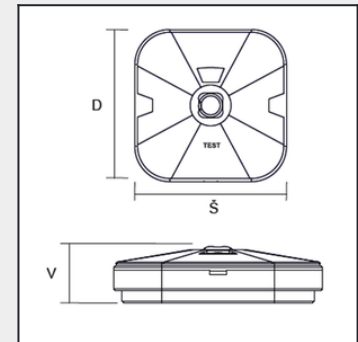

Snow

LED přísazené nouzové svítidlo s LiFePO4 baterií a 3 hodinovou kapacitou. Svítidlo Snow je dostupné s koridorovou optikou pro chodby a únikové cesty a se širokou optikou pro antipanické osvětlení.

Bližší specifikace

- Difuzér: plastový difuzér
- Základna: polykarbonát
- Stupeň krytí IP/IK: IP54 / IK07
- Vstupní napětí: 230V AC 50-60Hz
- Optika: koridorová (C) a antipanická (O)
- Teplota chromatičnosti (CCT): 6500 K
- Rozsah provozních teplot (Ta): +10 - +40 °C
- Dodatečné příslušenství: ELSECSLFJ - IP54 krytka přívodu pro napojení na plastovou trubku Ø 20 mm
- Světelný tok k NS: 219 a 277 lm
- Kapacita baterie: 3 hodiny
- Doba nabíjení: 16 hodin

Model	Kód	rozměry vestavného profilu: D, Š, V (mm)	světelný tok svítidla (lm)	typ optiky	rozměry: D, Š, V (mm)	hmotnost
Snow C	ELSECSLS1C3W	bílá	219	koridorová	130x130x35	0,5
Snow C	ELSECSLS1C3WB	černá	219	koridorová	130x130x35	0,5
Snow O	ELSECSLS1O3W	bílá	277	antipanická	130x130x35	0,5
Snow O	ELSECSLS1O3WB	černá	277	antipanická	130x130x35	0,5