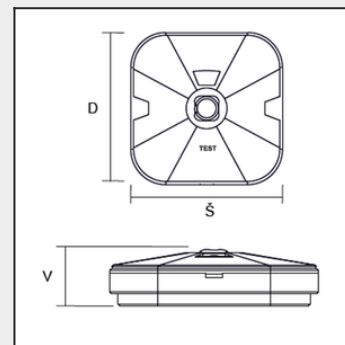

Bližší specifikace

- Difuzér: plastový difuzér
- Základna: polykarbonát
- Stupeň krytí IP/IK: IP54 / IK07
- Vstupní napětí: 230V AC 50-60Hz
- Optika: koridorová (C) a antipanická (O)
- Teplota chromatičnosti (CCT): 6500 K
- Rozsah provozních teplot (Ta): +10 - +40 °C
- Dodatečné příslušenství: ELSECSLFJ - IP54 krytka přívodu pro napojení na plastovou trubku Ø 20 mm
- Světelný tok k NS: 219 a 277 lm
- Kapacita baterie: 3 hodiny
- Doba nabíjení: 16 hodin

Model	Kód	rozměry vestavného profilu: D, Š, V (mm)	světelný tok svítidla (lm)	typ optiky	rozměry: D, Š, V (mm)	hmotnost
Snow C	ELSECSLS1C3W	bílá	219	koridorová	130x130x35	0,5
Snow C	ELSECSLS1C3WB	černá	219	koridorová	130x130x35	0,5
Snow O	ELSECSLS1O3W	bílá	277	antipanická	130x130x35	0,5
Snow O	ELSECSLS1O3WB	černá	277	antipanická	130x130x35	0,5