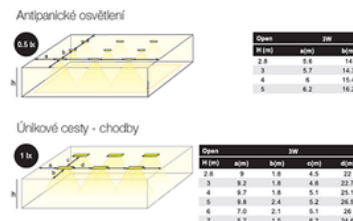

Snow

LED přísazené nouzové svítidlo s LiFePO4 baterií a 3 hodinovou kapacitou. Svítidlo Snow je dostupné s koridorovou optikou pro chodby a únikové cesty a se širokou optikou pro antipanické osvětlení.

Bližší specifikace

- Difuzér: plastový difuzér
- Základna: polykarbonát
- Stupeň krytí IP/IK: IP54 / IK07
- Vstupní napětí: 230V AC 50-60Hz
- Optika: koridorová (C) a antipanická (O)
- Teplota chromatičnosti (CCT): 6500 K
- Rozsah provozních teplot (Ta): +10 - +40 °C
- Dodatečné příslušenství: ELSECSLFJ - IP54 krytka přívodu pro napojení na plastovou trubku Ø 20 mm
- Světelný tok k NS: 219 a 277 lm
- Kapacita baterie: 3 hodiny
- Doba nabíjení: 16 hodin

Model	Kód	rozměry vestavného profilu: D, Š, V (mm)	světelný tok svítidla (lm)	typ optiky	rozměry: D, Š, V (mm)	hmotnost
Snow C	ELSECSLS1C3W	bílá	219	koridorová	130x130x35	0,5
Snow C	ELSECSLS1C3WB	černá	219	koridorová	130x130x35	0,5
Snow O	ELSECSLS1O3W	bílá	277	antipanická	130x130x35	0,5
Snow O	ELSECSLS1O3WB	černá	277	antipanická	130x130x35	0,5