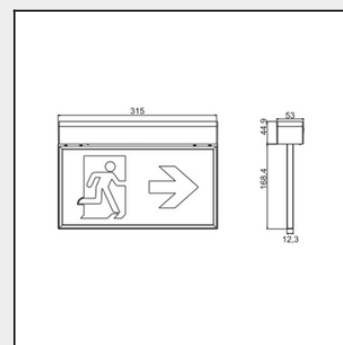

Sign

LED nouzové stropní svítidlo s vlaječkovým piktogramem s dohledovou vzdáleností 30 metrů. s LiFePO₄ baterií a 3 hodinovou kapacitou. Svítidlo Sign je možné instalovat na stěnu nebo strop. Přisazená montáž nebo vestavná a závěsná s příslušenstvím. Svítidlo je možné zapojit jako trvale svítící (maintained) nebo při výpadku (non-maintained).

Bližší specifikace

- Difuzér plastový difuzér
- Základna polykarbonát
- Stupeň krytí IP/IK IP20
- Teplota okolí (Ta) 0 - +40 °C
- Vstupní napětí 230V AC 50-60Hz
- Teplota chromatičnosti (CCT) 6500 K
- Dodatečné příslušenství ELSSIGNR-PJ2 - vestavný kit do SDK; ELSSIGN-D - piktogram šipka dolů; ELSSIGN-L - piktogram šipka doleva; ELSSIGN-R - piktogram šipka doprava
- Kapacita baterie 3 hodiny
- Doba nabíjení 16 hodin

Model	Kód	spotřeba svítidla (W)	rozměry: D, Š, V (mm)
Sign C	ELSSIGNCMN1W16BS3H	1	315x53x213
Sign S	ELSSIGNSMN1W16BS3H	1	315x53x213

Legenda

Je nutné objednat 2 kusy piktogramu dle směru úniku v případě oboustranné viditelnosti.