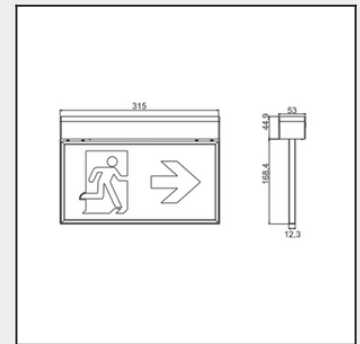

Sign

LED nouzové stropní svítidlo s vlaječkovým piktogramem s dohledovou vzdáleností 30 metrů. s LiFePO₄ baterií a 3 hodinovou kapacitou. Svitidlo Sign je možné instalovat na stěnu nebo strop. Přisazená montáž nebo vestavná a závěsná s příslušenstvím. Svitidlo je možné zapojit jako trvale svítící (maintained) nebo při výpadku (non-maintained).

Bližší specifikace

- Difuzér plastový difuzér
- Základna polykarbonát
- Stupeň krytí IP/IK IP20
- Teplota okolí (Ta) 0 - +40 °C
- Vstupní napětí 230V AC 50-60Hz
- Teplota chromatičnosti (CCT) 6500 K
- Dodatečné příslušenství ELSSIGNR-PJ2 - vestavný kit do SDK; ELSSIGN-D - piktogram šipka dolů; ELSSIGN-L - piktogram šipka doleva; ELSSIGN-R - piktogram šipka doprava
- Kapacita baterie 3 hodiny
- Doba nabíjení 16 hodin

Model	Kód	spotřeba svítidla (W)	rozměry: D, Š, V (mm)
Sign C	ELSSIGNCMN1W16BS3H	1	315x53x213
Sign S	ELSSIGNSMN1W16BS3H	1	315x53x213

Legenda

Je nutné objednat 2 kusy piktogramu dle směru úniku v případě oboustranné viditelnosti.