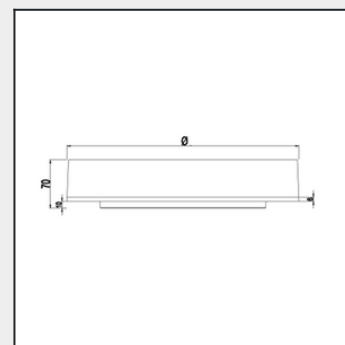

Model	Kód	spotřeba svítidla (W)	světelný tok svítidla (lm)	účinnost svítidla (lm/W)	rozměry: Ø, V (mm)
Rundo 280	ELSRND-28-24W8151	12/18/24W	1480/2160/2900	120	280x70
Rundo 330	ELSRND-33-30W8151	18/24/30W	2160/2900/3600	120	330x70
Rundo 400	ELSRND-40-36W8151	24/30/36W	2900/3600/4300	120	400x70