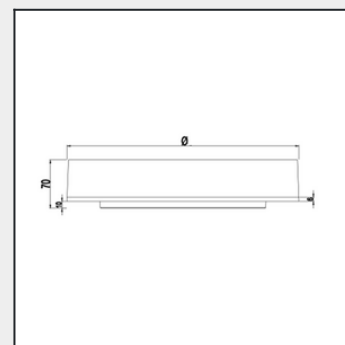

Rundo

Přisazené dekorativní a funkční kruhové LED svítidlo v IP54 s ostře řezanými konturami.

Bližší specifikace

- Účinnost 120 lm/W
- Difuzér opálový PC difuzér
- Střední doba životnosti 50 000 hodin, L70
- Stupeň krytí IP/IK IP54/ IK08
- Teplota okolí (Ta) -20°C - +40°C
- Vstupní napětí 230V AC 50-60Hz
- Optika 120°
- Teplota chromatičnosti (CCT) CCT switch 3000/4000K
- Index podání barev (Ra) >80

Model	Kód	spotřeba svítidla (W)	světelný tok svítidla (lm)	účinnost svítidla (lm/W)	rozměry: Ø, V (mm)
Rundo 280	ELSRND-28-24W8151	12/18/24W	1480/2160/2900	120	280x70
Rundo 330	ELSRND-33-30W8151	18/24/30W	2160/2900/3600	120	330x70
Rundo 400	ELSRND-40-36W8151	24/30/36W	2900/3600/4300	120	400x70