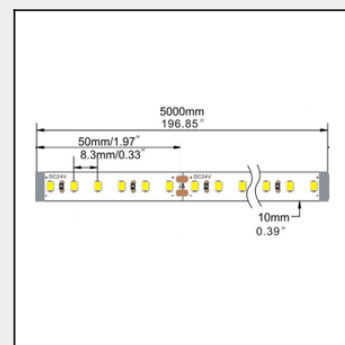

Pop

Interiérový led pásek v IP20 se 120 čipy na metr. Standardní je bílá barva v různé chromatičnosti. Lze ho ale vyrobít i v jiných barvách, např. zelená, žlutá, červená, modrá, oranžová. Maximální délka pásku od napájecího zdroje je 5 metrů.

Bližší specifikace

- Účinnost 110 lm/w
- Střední doba životnosti 54 000
- Stupeň krytí IP/IK IP20
- Teplota okolí (Ta) -25 - +45 °C
- Vstupní napětí 24Vdc
- Teplota chromatičnosti (CCT) 2700 K, 3000 K, 4000 K, 6500 K
- Index podání barev (Ra) >80, >90
- Dodatečné příslušenství napáječ 24Vdc

Model	Kód	spotřeba svítidla (W/m)	světelný tok svítidla (lm/m)	účinnost svítidla (lm/W)	rozměry: D, Š, V (mm)
Pop	ELSPOP-X-50-48-V	4,8	530	110	5000x10x2
Pop	ELSPOP-X-50-96-V	9,6	1050	110	5000x10x2
Pop	ELSPOP-X-50-144-V	14,4	1580	110	5000x10x2
Pop	ELSPOP-X-50-192-V	19,2	2100	110	5000x10x2
Pop	ELSPOP-X-50-240-V	24	2640	110	5000x10x2

Legenda

- X - Teplota chromatičnosti (CCT): 27 - 2700K, 30 - 3000K, 40 - 4000K, 65 - 6500K
 V - Index podání barev: 80 - >80, 90 - >90

Uvedené hodnoty světelného toku jsou při 4000K CRI80 z metru.
 Hodnoty světelného toku a celkové spotřeby elektrické energie jsou dle platných standardů v toleranci ± 5%.