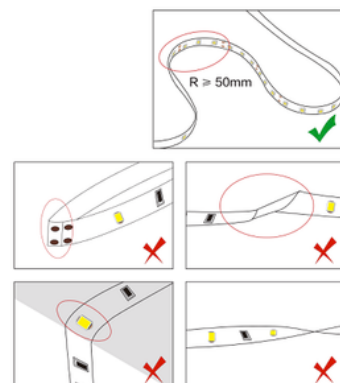

Pop

Interiérový led pásek v IP20 se 120 čipy na metr. Standardní je bílá barva v různé chromatičnosti. Lze ho ale vyrobít i v jiných barvách, např. zelená, žlutá, červená, modrá, oranžová. Maximální délka pásku od napájecího zdroje je 5 metrů.

Bližší specifikace

- Účinnost 110 lm/w
- Střední doba životnosti 54 000
- Stupeň krytí IP/IK IP20
- Teplota okolí (Ta) -25 - +45 °C
- Vstupní napětí 24Vdc
- Teplota chromatičnosti (CCT) 2700 K, 3000 K, 4000 K, 6500 K
- Index podání barev (Ra) >80, >90
- Dodatečné příslušenství napáječ 24Vdc

Model	Kód	spotřeba svítidla (W/m)	světelný tok svítidla (lm/m)	účinnost svítidla (lm/W)	rozměry: D, Š, V (mm)
Pop	ELSPOP-X-50-48-V	4,8	530	110	5000x10x2
Pop	ELSPOP-X-50-96-V	9,6	1050	110	5000x10x2
Pop	ELSPOP-X-50-144-V	14,4	1580	110	5000x10x2
Pop	ELSPOP-X-50-192-V	19,2	2100	110	5000x10x2
Pop	ELSPOP-X-50-240-V	24	2640	110	5000x10x2

Legenda

- X - Teplota chromatičnosti (CCT): 27 - 2700K, 30 - 3000K, 40 - 4000K, 65 - 6500K
 V - Index podání barev: 80 - >80, 90 - >90

Uvedené hodnoty světelného toku jsou při 4000K CRI80 z metru.
 Hodnoty světelného toku a celkové spotřeby elektrické energie jsou dle platných standardů v toleranci ± 5%.