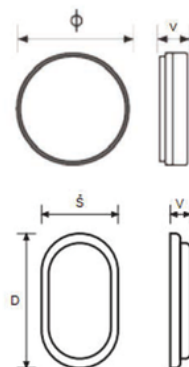

Office C Eco

Svitidlo pro přisazenou stropní nebo nástěnnou montáž s opálovým difuzérem.

Bližší specifikace

• Účinnost	100 lm/W
• Difuzér	opálový difuzér
• Základna	plastový výlisek
• Střední doba životnosti	30 000 hodin, L70
• Stupeň krytí IP/IK	IP54
• Teplota okolí (Ta)	-20 - +45 °C
• Vstupní napětí	230 V AC
• Vstupní frekvence	50 Hz
• Teplota chromatičnosti (CCT)	3000 K, 4000 K
• Index podání barev (Ra)	>80

Model	Kód	spotřeba svítidla (W)	světelný tok svítidla (lm)	účinnost svítidla (lm/W)	rozměry: D, Š, V (mm)	hmotnost
Office OC Eco	ELSDPHO-12W31	12	1200	100	195x95x58	0,25
Office OC Eco	ELSDPHO-12W41	12	1200	100	195x95x58	0,25
Office OC Eco	ELSDPHO-18W31	18	1800	100	225x100x58	0,3
Office OC Eco	ELSDPHO-18W41	18	1800	100	225x100x58	0,3
Office RC Eco	ELSDPBR230-18W31	18	1800	100	230x55	0,6
Office RC Eco	ELSDPBR230-18W41	18	1800	100	230x55	0,6
Office RC Eco	ELSDPBR330-32W31	32	3050	95	330x55	0,9
Office RC Eco	ELSDPBR330-32W41	32	3200	100	330x55	0,9