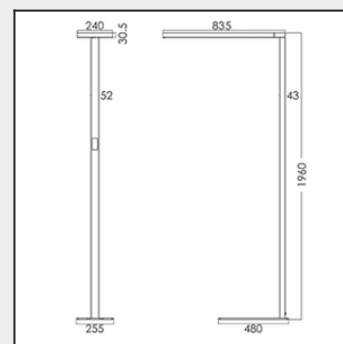

Model	Kód	spotřeba svítidla (W)	světelný tok svítidla (lm)	účinnost svítidla (lm/W)	rozměry: D, Š, V (mm)	hmotnost
Freedom	ELSFRF-100WXY.S.B	80+20	10640+2660	133	835x255x1960	15
Freedom H	ELSFRH-150WXY.S.B	105+45	14000+6000	133	760x594x2000	22
Freedom T	ELSFR T-150WXY.S.B	105+45	14000+6000	133	1634x240x2000	22