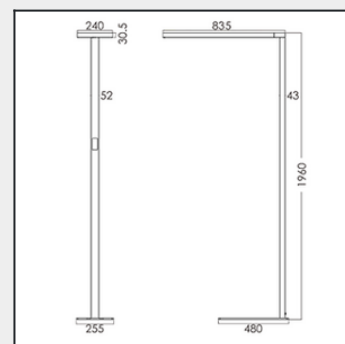

| Model | Kód | spotřeba svítidla (W) | světelný tok svítidla (lm) | účinnost svítidla (lm/W) | rozměry: D, Š, V (mm) | hmotnost |
|-----------|------------------|-----------------------|----------------------------|--------------------------|-----------------------|----------|
| Freedom | ELSFRF-100WXYS.B | 80+20 | 10640+2660 | 133 | 835x255x1960 | 15 |
| Freedom H | ELSFRH-150WXYS.B | 105+45 | 14000+6000 | 133 | 760x594x2000 | 22 |
| Freedom T | ELSFRH-150WXYS.B | 105+45 | 14000+6000 | 133 | 1634x240x2000 | 22 |