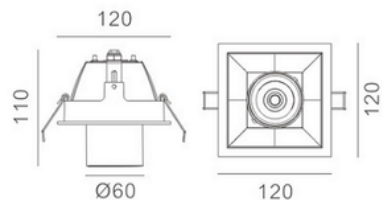

Favor INM S

Čtvercový LED downlight pro polo-vestavnou montáž.

Bližší specifikace

- Účinnost 38 lm/w
- Základna hliníkový odlitek
- Střední doba životnosti 50 000 hodin L70
- Stupeň krytí IP/IK IP20
- Teplota okolí (Ta) +15 - +35 °C
- Vstupní napětí 230V AC 50-60Hz
- Optika 32°
- Teplota chromatičnosti (CCT) 3000 K
- Index podání barev (Ra) >90
- Barevné kombinace bílá/zlatá

Model	Kód	spotřeba svítidla (W)	světelný tok svítidla (lm)	účinnost svítidla (lm/W)	rozměry: D, Š, V (mm)	hmotnost
Favor INM S	FLUA178212EAPAW3K	14	537	38	120x120x123	0,76

Legenda

Uvedené hodnoty světelného toku jsou při 4000K.