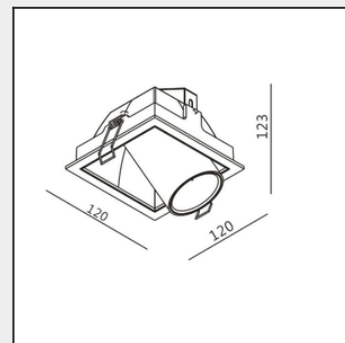

Favor INM S

Čtvercový LED downlight pro polo-vestavnou montáž.

Bližší specifikace

- Účinnost 38 lm/w
- Základna hliníkový odlitek
- Střední doba životnosti 50 000 hodin L70
- Stupeň krytí IP/IK IP20
- Teplota okolí (Ta) +15 - +35 °C
- Vstupní napětí 230V AC 50-60Hz
- Optika 32°
- Teplota chromatičnosti (CCT) 3000 K
- Index podání barev (Ra) >90
- Barevné kombinace bílá/zlatá

Model	Kód	spotřeba svítidla (W)	světelný tok svítidla (lm)	účinnost svítidla (lm/W)	rozměry: D, Š, V (mm)	hmotnost
Favor INM S	FLUA178212EAPAW3K	14	537	38	120x120x123	0,76

Legenda

Uvedené hodnoty světelného toku jsou při 4000K.