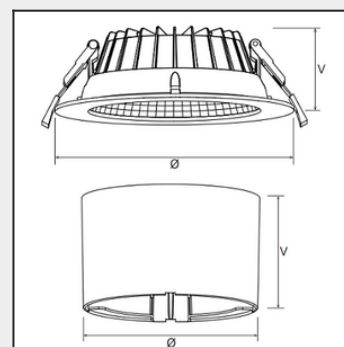

Bližší specifikace

- Účinnost 130 lm/W
- Základna hliníkový odlitek
- Střední doba životnosti 50 000 hodin L70
- Stupeň krytí IP/IK IP54
- Teplota okolí (Ta) -20 - +40 °C
- Vstupní napětí 230V AC 50-60Hz
- Optika 60°
- Teplota chromatičnosti (CCT) 3000 K, 4000 K, 5000 K, CCT switch 3000/4000K
- Index podání barev (Ra) >80
- Dodatečné příslušenství nouzový modul (3 hod) - ELSEEC08L-2,5W

Model	Kód	spotřeba svítidla (W)	světelný tok svítidla (lm)	účinnost svítidla (lm/W)	rozměry: Ø, V (mm)	montážní otvor do SDK
DL367-4	ELSDL367-4-12WXYU.B	12	1645	138	145x55	120-130
DL367-4-AC	ELSDL367-4-AC.B	-	-	-	145x93	-
DL367-6	ELSDL367-6-24WXYU.B	24	3145	131	190x61	160-170
DL367-6	ELSDL367-6-25W814.B	13/16/18/20/25	1742/2130/2400/2660/3150	126-133	190x61	160-170
DL367-6-AC	ELSDL367-6-AC.B	-	-	-	190x93	-
DL367-8	ELSDL367-8-24WXYU.B	24	3290	137	228x61	200-210
DL367-8	ELSDL367-8-25W813.B	13/16/18/20/25	1742/2130/2400/2660/3150	126-133	228x61	200-210
DL367-8-AC	ELSDL367-8-AC.B	-	-	-	228x100	-