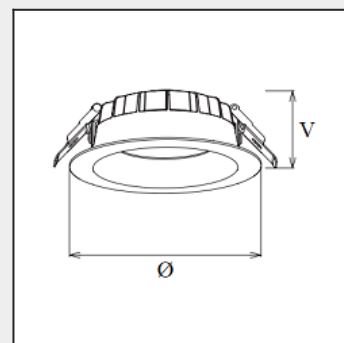

DL326

Řada LED downlightů pro vestavnou montáž s fazetovým reflektorem v krytí IP54.

Bližší specifikace

- Účinnost 105-120 lm/W
- Difuzér tvrzené sklo
- Základna hliníkový odlitek
- Střední doba životnosti 50 000 hodin L70
- Stupeň krytí IP/IK IP54/IK03
- Teplota okolí (Ta) -20 - +45 °C
- Vstupní napětí 230V AC 50-60Hz
- Optika 90°
- Teplota chromatičnosti (CCT) 3000 K, 4000 K, 5000 K
- Index podání barev (Ra) >80
- SDCM 3

Model	Kód	spotřeba svítidla (W)	světelný tok svítidla (lm)	účinnost svítidla (lm/W)	rozměry: Ø, V (mm)	montážní otvor do SDK
DL326-3	ELSDL326-3-13WXYU.B	13	1400	108	85x36	68-75

Legenda

- X - Teplota chromatičnosti (CCT): 3 - 3000K, 4 - 4000K, 5 - 5000K
Y - Elektronika: 1 - ECG, 2 - DALI
U - Vyzařovací úhel: 4 - 90°
B - Barva: 1 - černá, 2 - bílá