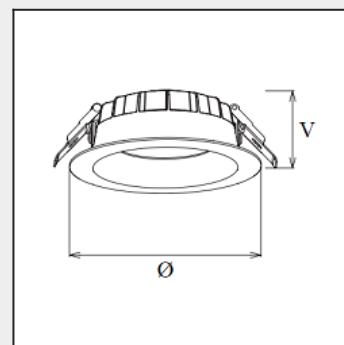

DL326

Řada LED downlightů pro vestavnou montáž s fazetovým reflektorem v krytí IP54.

Bližší specifikace

- Účinnost 105-120 lm/W
- Difuzér tvrzené sklo
- Základna hliníkový odlitek
- Střední doba životnosti 50 000 hodin L70
- Stupeň krytí IP/IK IP54/IK03
- Teplota okolí (Ta) -20 - +45 °C
- Vstupní napětí 230V AC 50-60Hz
- Optika 90°
- Teplota chromatičnosti (CCT) 3000 K, 4000 K, 5000 K
- Index podání barev (Ra) >80
- SDCM 3

Model	Kód	spotřeba svítidla (W)	světelný tok svítidla (lm)	účinnost svítidla (lm/W)	rozměry: Ø, V (mm)	montážní otvor do SDK
DL326-3	ELSDL326-3-13WXYU.B	13	1400	108	85x36	68-75

Legenda

- X - Teplota chromatičnosti (CCT): 3 - 3000K, 4 - 4000K, 5 - 5000K
Y - Elektronika: 1 - ECG, 2 - DALI
U - Vyzařovací úhel: 4 - 90°
B - Barva: 1 - černá, 2 - bílá