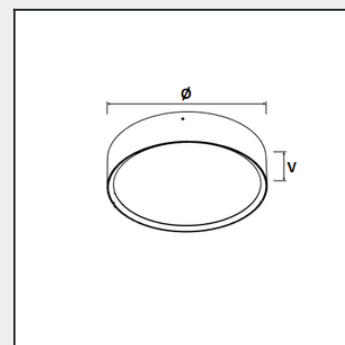

Model	Kód	spotřeba svítidla (W)	světelný tok svítidla (lm)	účinnost svítidla (lm/W)	rozměry: Ø, V (mm)	hmotnost
Bulk 12	ELSAL65-10-12WXY.B	12	1200	100	250x58	1,05
Bulk 18	ELSAL65-10-18WXY.B	18	1800	100	250x58	1,15