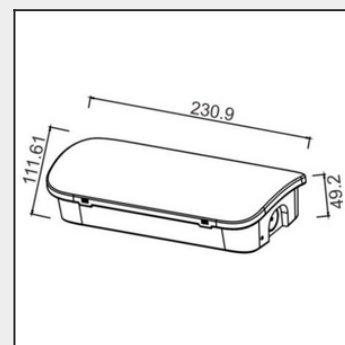

# Brave

LED svítidlo pro nouzové osvětlení a nouzové svítidlo s piktogramem v krytí IP65 s LiFePO4 baterií a 3 hodinovou kapacitou. Svítidlo Brave je možné instalovat na stěnu/strop přísazené. Lze zapojit v režimu stále svítící i pouze při výpadku.

## Bližší specifikace

|                                |                  |
|--------------------------------|------------------|
| • Difuzér                      | plastový difuzér |
| • Základna                     | polykarbonát     |
| • Stupeň krytí IP/IK           | IP65/IK07        |
| • Teplota okolí (Ta)           | +5 - +40 °C      |
| • Vstupní napětí               | 230V AC 50-60Hz  |
| • Optika                       | široká           |
| • Teplota chromatičnosti (CCT) | 6500 K           |
| • Kapacita baterie             | 3 hodiny         |
| • Doba nabíjení                | 16 hodin         |
| • Dohledová vzdálenost         | 20 m             |

| Model | Kód             | spotřeba svítidla (W) | světelný tok svítidla (lm) | rozměry: D, Š, V (mm) | hmotnost |
|-------|-----------------|-----------------------|----------------------------|-----------------------|----------|
| Brave | ELSBAMN1WBS3HLI | 1W/3W                 | 150                        | 231x112x50            | 0,22     |