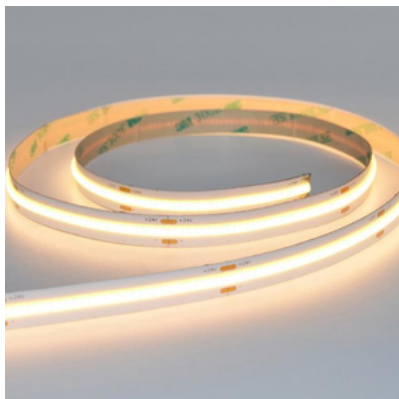

Bass

Výjimečný interiérový COB led pásek v IP20, který díky 480 led čipů na metr vytvoří souvislou světelnou linku bez tmavých stínů, aniž by musel být instalován v hliníkovém profilu s difuzérem. Standardní je bílá barva v různé chromatičnosti. Lze ho ale vyrobit i v jiných barvách, např. zelená, žlutá, červená, modrá, oranžová. Maximální délka pásku od napájecího zdroje je 5 metrů.

Bližší specifikace

- Účinnost 110 lm/w
- Střední doba životnosti 54 000
- Stupeň krytí IP/IK IP20
- Teplota okolí (Ta) -25 - +45 °C
- Vstupní napětí 24VDC
- Teplota chromatičnosti (CCT) 2700 K, 3000 K, 4000 K, 6500 K
- Index podání barev (Ra) >80, >90
- Dodatečné příslušenství konektor pásek-pásek - ELSAC065-2, napáječ 24VDC

Model	Kód	spotřeba svítidla (W/m)	světelný tok svítidla (lm/m)	účinnost svítidla (lm/W)	rozměry: D, Š, V (mm)
Bass	ELSBASS-X-50-05-V	5	627	125	5000x10x2
Bass	ELSBASS-X-50-10-V	10	1105	110	5000x10x2
Bass	ELSBASS-X-50-15-V	15	1600	106	5000x10x2