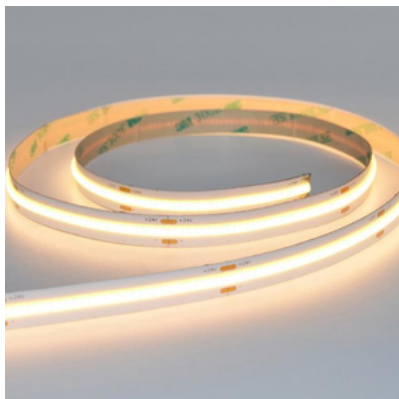

Bass

Výjimečný interiérový COB led pásek v IP20, který díky 480 led čipů na metr vytvoří souvislou světelnou linku bez tmavých stínů, aniž by musel být instalován v hliníkovém profilu s difuzérem. Standardní je bílá barva v různé chromatičnosti. Lze ho ale vyrobit i v jiných barvách, např. zelená, žlutá, červená, modrá, oranžová. Maximální délka pásku od napájecího zdroje je 5 metrů.

Bližší specifikace

- Účinnost 110 lm/w
- Střední doba životnosti 54 000
- Stupeň krytí IP/IK IP20
- Teplota okolí (Ta) -25 - +45 °C
- Vstupní napětí 24VDC
- Teplota chromatičnosti (CCT) 2700 K, 3000 K, 4000 K, 6500 K
- Index podání barev (Ra) >80, >90
- Dodatečné příslušenství konektor pásek-pásek - ELSAC065-2, napáječ 24Vdc

Model	Kód	spotřeba svítidla (W/m)	světelný tok svítidla (lm/m)	účinnost svítidla (lm/W)	rozměry: D, Š, V (mm)
Bass	ELSBASS-X-50-05-V	5	627	125	5000x10x2
Bass	ELSBASS-X-50-10-V	10	1105	110	5000x10x2
Bass	ELSBASS-X-50-15-V	15	1600	106	5000x10x2