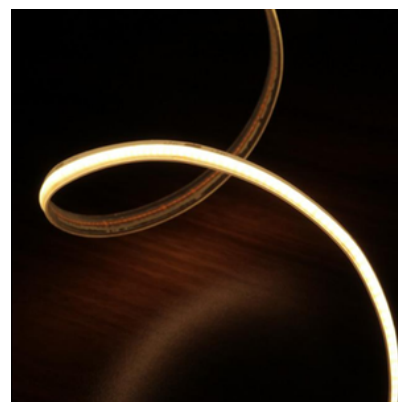

Alto

Výjimečný interiérový COB led pásek v IP65, který díky 480 led čipů na metr vytvoří souvislou světelnou linku bez tmavých stínů, aniž by musel být instalován v hliníkovém profilu s difusérem. Maximální délka pásku od napájecího zdroje je 5 metrů. Led pásek je uložen v silikonovém smršťovacím rukávu.

Bližší specifikace

- Účinnost 100 lm/w
- Střední doba životnosti 54 000
- Stupeň krytí IP/IK IP65
- Teplota okolí (Ta) -25 - +45 °C
- Vstupní napětí 24Vdc
- Teplota chromatičnosti (CCT) 2700 K, 3000 K, 4000 K, 6500 K
- Index podání barev (Ra) >80, >90
- Dodatečné příslušenství napáječ 24Vdc