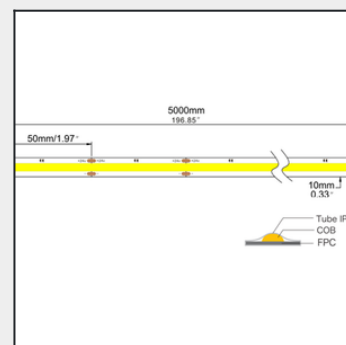

Alto

Výjimečný interiérový COB led pásek v IP65, který díky 480 led čipů na metr vytvoří souvislou světelnou linku bez tmavých stínů, aniž by musel být instalován v hliníkovém profilu s difusérem. Maximální délka pásku od napájecího zdroje je 5 metrů. Led pásek je uložen v silikonovém smršťovacím rukávu.

Bližší specifikace

- Účinnost 100 lm/w
- Střední doba životnosti 54 000
- Stupeň krytí IP/IK IP65
- Teplota okolí (Ta) -25 - +45 °C
- Vstupní napětí 24Vdc
- Teplota chromatičnosti (CCT) 2700 K, 3000 K, 4000 K, 6500 K
- Index podání barev (Ra) >80, >90
- Dodatečné příslušenství napáječ 24Vdc

Model	Kód	spotřeba svítidla (W)	světelný tok svítidla (lm)	účinnost svítidla (lm/W)	rozměry: D, Š, V (mm)
Alto	ELSALTO-X-50-05-V	5	520	100	5000x12x5
Alto	ELSALTO-X-50-10-V	10	1030	100	5000x12x5
Alto	ELSALTO-X-50-15-V	15	1500	100	5000x12x5

Legenda

X - Teplota chromatičnosti (CCT): 27 - 2700K, 30 - 3000K, 40 - 4000K, 65 - 6500K
V - Index podání barev: 80 - >80, 90 - >90

Uvedené hodnoty světelného toku jsou při 4000K CRI80 z metru.

Hodnoty světelného toku a celkové spotřeby elektrické energie jsou dle platný standardů v toleranci ± 5%.