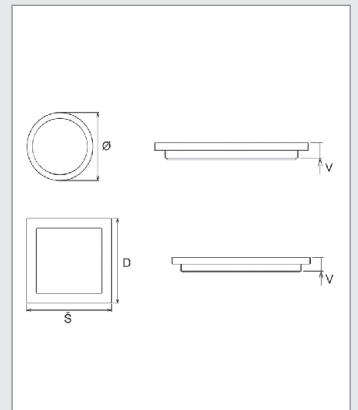

AL08

Model	Kód	Světelný tok svítidla (lm)	Spotřeba svítidla (W)	Účinnost svítidla (lm/W)	Rozměry: Ø, V (mm)	Hmotnost (kg)
Office RC 8	ELS-AL08-8-12W	1260	12	105	200x48	0,5
Office RC 10	ELS-AL08-10-12W	1260	12	105	250x48	0,7
Office RC 12-1	ELS-AL08-12-18W	1890	18	105	300x40	0,9
Office RC 12-2	ELS-AL08-12-25W	2550	25	102	300x48	1,0
Office RC 12-3	ELS-AL08-12-30W	3060	30	102	300x40	1,1
Office RC 14	ELS-AL08-14-25W	2550	25	102	350x52	1,3
Office RC 16	ELS-AL08-16-30W	3060	30	102	400x52	1,4

AL12

Model	Kód	Světelný tok svítidla (lm)	Spotřeba svítidla (W)	Účinnost svítidla (lm/W)	Rozměry: D, Š, V (mm)	Hmotnost (kg)
Office QC 10	ELS-AL12-10-12W	1320	12	110	250x250x50	0,8
Office QC 12	ELS-AL12-12-18W	1980	18	110	300x300x40	1,1
Office QC 14	ELS-AL12-14-25W	2750	25	110	350x350x41	1,3
Office QC 16	ELS-AL12-16-30W	3300	30	110	400x400x51	2,0