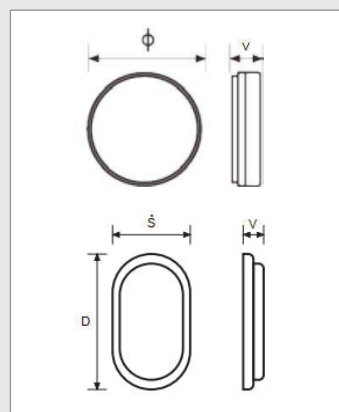

Office RC Eco

Model	Kód	Světelný tok svítidla (lm)	Spotřeba svítidla (W)	Účinnost svítidla (lm/W)	Rozměry: Ø, V (mm)	Hmotnost (kg)
Office RC Eco	ELSDPBR330-32W31	2560	32	80	330x55	0,9
Office RC Eco	ELSDPBR330-32W41	2560	32	80	330x55	0,9

Office OC Eco

Model	Kód	Světelný tok svítidla (lm)	Spotřeba svítidla (W)	Účinnost svítidla (lm/W)	Rozměry: D, Š, V (mm)	Hmotnost (kg)
Office OC Eco	ELSDPHO-12W31	960	12	80	225x100x59	0,25
Office OC Eco	ELSDPHO-12W41	960	12	80	225x100x59	0,25