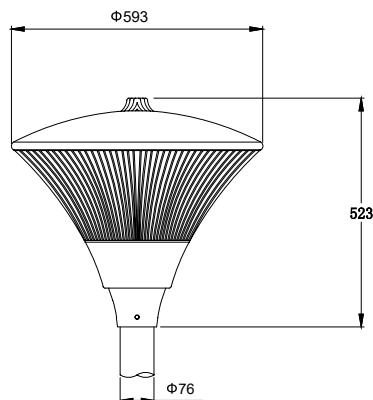

Aura

Bližší specifikace

- LED čipy: CREE
- Účinnost: 80 lm/w
- Materiál korpusu: litý hliník
- Materiál krytí optické části: tvrzený PC stabilní vůči UV
- Stupeň krytí IP/IK: IP 65 / IK 08
- Rozsah provozních teplot (Ta): -35°C - +55°C
- Vstupní napětí: 100-277 V AC
- Vstupní frekvence: 50/60 Hz
- Životnost: 50 000 hodin
- Teplota chromatičnosti (CCT): 2700/3000/4000/5000/5700 K
- Podání barev (CRI/RA): 70 (80 - na vyžádání)
- Účinník: ≥ 0.95
- Přepěťová ochrana: 10 kV
- Počet dostupných optik: 1
- Doplňková výbava: Možnost volby barvy: RAL 7015, RAL 9005

Model	Výkon svítidla (W)	Rozměry svítidla (mm)	Váha svítidla (kg)
ECO Aura 20W	20	593x593x523	6,6±0,2
ECO Aura 30W	30	593x593x523	6,6±0,2

Ostatní parametry

Symetrická optika

Podpora systémů chytrého řízení DLO a CLO

Průměr sloupu/výložníku: 76 mm

Nastavitelný příkon: 20 – 35 W